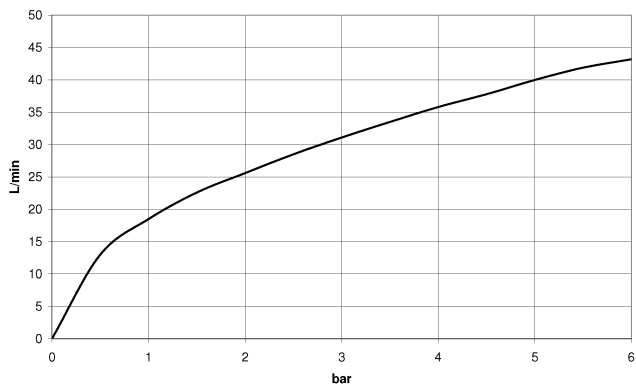

Deck valve anti-clockwise closing hot - Dark Chrome

CL.1

20 000 741

- hole diameter 32 mm
- handle Ø 60mm
- without rosette
- with hot marking

Fits: CL.1, CYO

	Dark Chrome	20 000 741-19
	Chrome	20 000 741-00
	Brushed Platinum	20 000 741-06
	Brushed Durabronze (23kt Gold)	20 000 741-28
	Matte Black	20 000 741-33
	Brushed Champagne (22kt Gold)	20 000 741-46
	Champagne (22kt Gold)	20 000 741-47
	Brushed Dark Platinum	20 000 741-99

20 000 741

mm [inches]

Flow rate chart

Certificates

WRAS_2103001.

20 000 741

Parts for other finishes can be found here: [Chrome](#)

Spare parts list

No.	Item Number	Name	Quantity used	Delivery time
1	09 20 74 006-19	handle (hot)	1	60
2	90 31 11 007 00 90	pin	1	2
3	09 27 74 003-19	rosette	1	60
4	90 14 10 060 00 90	seal	1	2
5	90 14 15 020 03 90	ring	1	2
6	90 23 30 023 00 90	nut	1	2
7	09 29 06 107-00	spindle	1	10
8	90 90 03 132 00 90	top	1	2
9	04 17 11 058 32 90	side panel	1	2
10	04 23 10 032 78 90	fixing set	1	2
11	04 17 11 023 10 90	distributor	1	2
12	09 30 11 059 90	disc	1	2
13	09 23 10 012 90	nut	1	2