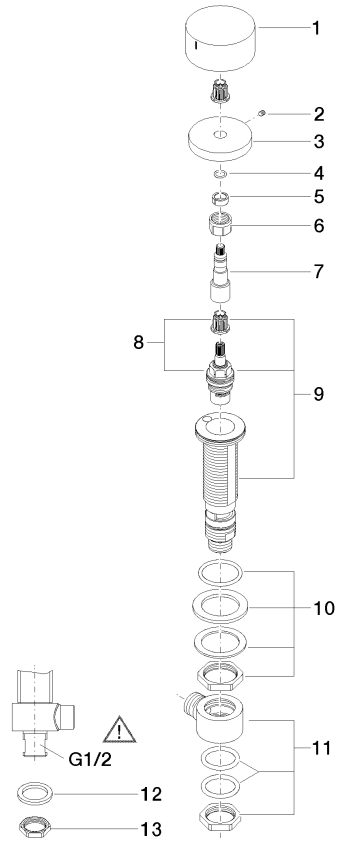

Deck valve anti-clockwise closing hot - Dark Chrome

CL.1

20 000 741

- hole diameter 32 mm
- handle Ø 60mm
- without rosette
- with hot marking

Fits: CL.1, CYO

	Dark Chrome	20 000 741-19
	Chrome	20 000 741-00
	Brushed Platinum	20 000 741-06
	Brushed Durabronze (23kt Gold)	20 000 741-28
	Matte Black	20 000 741-33
	Brushed Champagne (22kt Gold)	20 000 741-46
	Champagne (22kt Gold)	20 000 741-47
	Brushed Dark Platinum	20 000 741-99

20 000 741

mm [inches]

Flow rate chart

Certificates

WRAS_2103001.

20 000 741

Parts for other finishes can be found here: [Chrome](#)

Spare parts list

No.	Item Number	Name	Quantity used	Delivery time
1	09 20 74 006-19	handle (hot)	1	60
2	90 31 11 007 00 90	pin	1	2
3	09 27 74 003-19	rosette	1	60
4	90 14 10 060 00 90	seal	1	2
5	90 14 15 020 03 90	ring	1	2
6	90 23 30 023 00 90	nut	1	2
7	09 29 06 107-00	spindle	1	10
8	90 90 03 132 00 90	top	1	2
9	04 17 11 058 32 90	side panel	1	2
10	04 23 10 032 78 90	fixing set	1	2
11	04 17 11 023 10 90	distributor	1	2
12	09 30 11 059 90	disc	1	2
13	09 23 10 012 90	nut	1	2