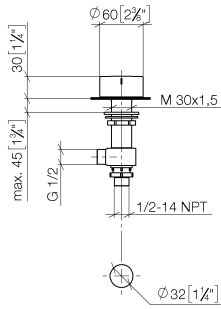

Deck valve anti-clockwise closing hot - Dark Chrome

CL.1

20 000 741

- hole diameter 32 mm
- handle Ø 60mm
- without rosette
- with hot marking

Fits: CL.1, CYO

	Dark Chrome	20 000 741-19
	Chrome	20 000 741-00
	Brushed Platinum	20 000 741-06
	Brushed Durabronze (23kt Gold)	20 000 741-28
	Matte Black	20 000 741-33
	Brushed Champagne (22kt Gold)	20 000 741-46
	Champagne (22kt Gold)	20 000 741-47
	Brushed Dark Platinum	20 000 741-99

20 000 741

mm [inches]

Flow rate chart

Certificates

WRAS_2103001.

20 000 741

Parts for other finishes can be found here: [Chrome](#)

Spare parts list

No.	Item Number	Name	Quantity used	Delivery time
1	09 20 74 006-19	handle (hot)	1	60
2	90 31 11 007 00 90	pin	1	2
3	09 27 74 003-19	rosette	1	60
4	90 14 10 060 00 90	seal	1	2
5	90 14 15 020 03 90	ring	1	2
6	90 23 30 023 00 90	nut	1	2
7	09 29 06 107-00	spindle	1	10
8	90 90 03 132 00 90	top	1	2
9	04 17 11 058 32 90	side panel	1	2
10	04 23 10 032 78 90	fixing set	1	2
11	04 17 11 023 10 90	distributor	1	2
12	09 30 11 059 90	disc	1	2
13	09 23 10 012 90	nut	1	2